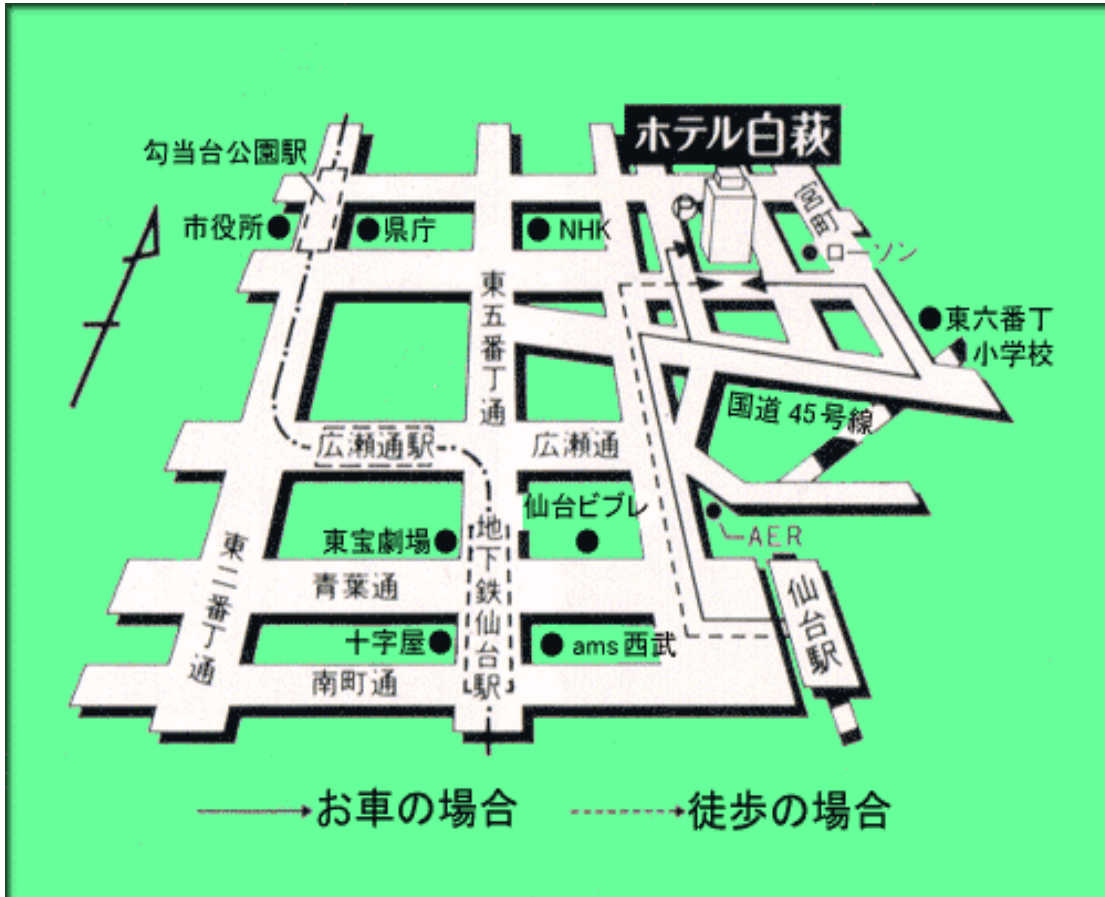

ホテル白萩案内図

《 仙台駅より徒歩 15 分、車で 5 分 》

〒980-0012 仙台市青葉区錦町 2-2-19 TEL022-265-3411