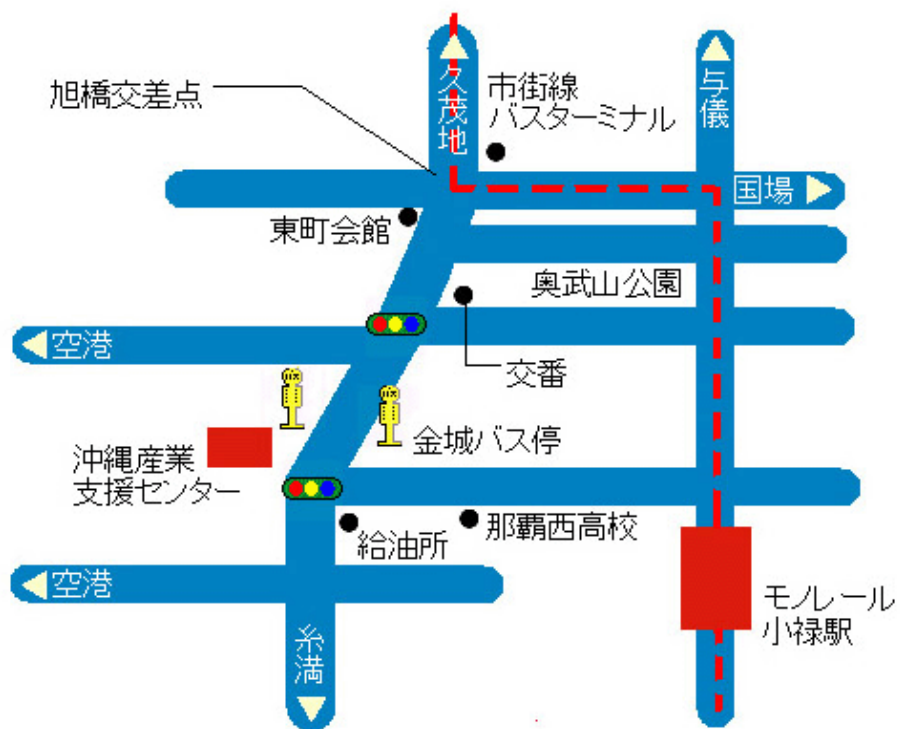

## アクセス

### MAP

バス： 那覇バスターミナル向かい国税庁舎前の旭橋バス停から  
89番糸満線で約10分金城バス停下車、金城バス停から徒歩3分

那覇バスターミナル向かい国税庁舎前の旭橋バス停から  
56番浦添線で約10分金城バス停下車、金城バス停から  
徒歩3分

モノレール： 那覇空港駅から約5分小禄駅下車、小禄駅から徒歩約15分

〒901-0152 沖縄県那覇市字小禄1831番地1